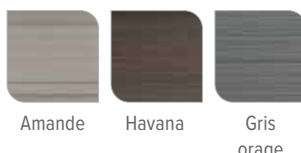

Coque du spa

Blanc alpin

Perle

Galet

Tuscan Sun

Habillage

Amande

Havana

Gris orage

Couverture de spa

Muscade

Gris pierre

Capacité	6 adultes
Dimensions	213 x 213 x 92 cm
Contenance	1 290 litres
Poids	375 kg à sec ; 2 140 kg rempli*
Options de coque de spa	Blanc alpin, Perle, Galet ou Tuscan Sun
Options d'habillage	Amande, Havana ou Gris orage
Jets - 40 (tous dotés de finitions en acier inoxydable)	3 jets directionnels d'hydromassage XL 2 jets rotatifs d'Hydromassage XL 3 jets directionnels d'hydromassage 2 jets rotatifs d'hydromassage 30 jets directionnels Precision™
Pompe à jets 1	Wavemaster™ 8200 ; deux vitesses, 2,0 CV en fonctionnement continu, 4,0 CV en couple de décrochage
Pompe à jets 2	Wavemaster™ 8000 ; une vitesse, 2,0 CV en fonctionnement continu, 4,0 CV en couple de décrochage
Système d'entretien de l'eau	Cartouche intégrée FROG® - compatible
Ozonateur (Optionnel)	FreshWater® III à décharge Corona
Panneau de commandes	IQ 2020™ 230 V/16 A, 50Hz

Marches (Optionnelles)

Marche Everwood™ - Amande, Havana ou Gris orage
Marche en polymère - Ash

Système de divertissement (Optionnel)

Système audio sans fil