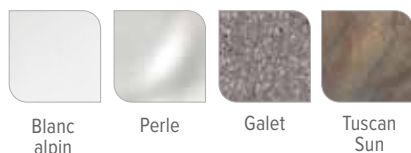

Coque du spa

Blanc alpin

Perle

Galet

Tuscan Sun